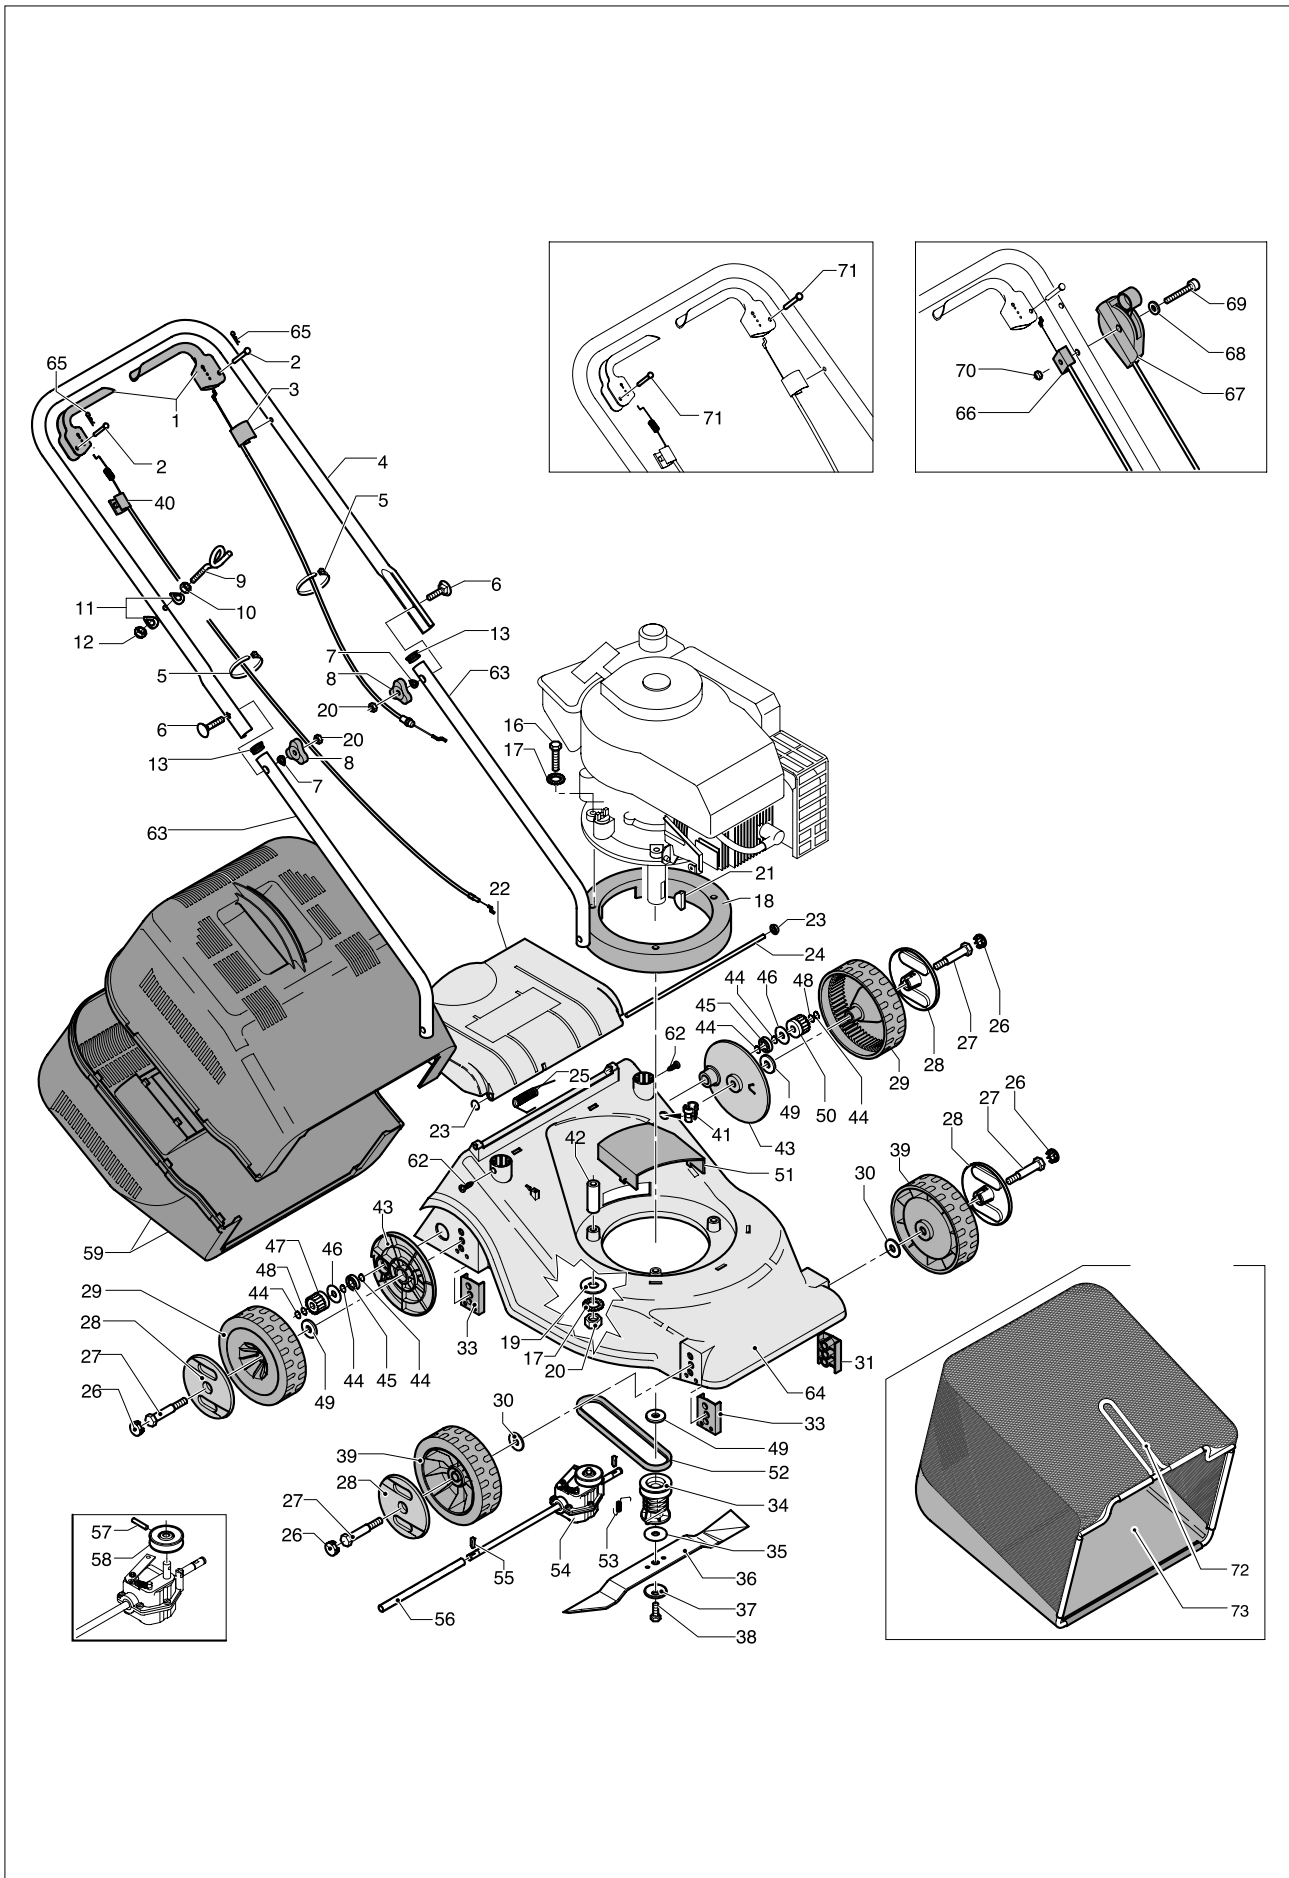

Spare parts

Ersatzteile

Pièces détachées

Reserve onderdelen

Repuestos

Reservdelar

Pos.	PN ELX	MEP P/n°	DESCRIPTION	Q.ty	Pos.	PN ELX	MEP P/n°	DESCRIPTION	Q.ty
1	531206027	10146633	lever	2	36	531211653	10165680	blade	1
2	531207409	10651400	pin	2	37	531207237	10530900	washer	1
3	531206429	10165250	cable Tecumseh	1	38	531206649	10280901	screw	1
3	531206438	10165330	cable B&S	1	39	531206401	10165073	wheel	2
4	531206069	10150123	upper handle	1	40	531206428	10165240	clutch cable	1
5	531205581	10135600	clamp	2	41	531205557	10135413	cable lock	1
6	531207089	10402401	screw	2	42	531206445	10165400	spacer	3
7	531207090	10402402	washer	2	43	531206402	10165083	flange	2
8	531204923	10114303	knob	2	44	531208772	20655800	seeger	4
9	531205169	10121470	cable hook	1	45	531208778	20657600	ball-bearing	2
10	531207165	10501200	nut	1	46	531207847	10831200	washer	2
11	531204961	10115900	washer	2	47	531205045	10120160	pinion	1
12	531208491	20281800	nut	1	48	531208859	20761300	washer	2
13	531208950	20833303	plug	2	49	531207122	10428900	washer	2
16	531205768	10140420	screw	3	50	531205046	10120170	pinion	1
17	531207981	20106200	washer	6	51	531206408	10165103	housing	1
18	531207369	10600503	ring	1	52	531213186	10165760	belt Z27.5	1
19	531204904	10066300	washer	3	53	531206427	10165230	spring	1
20	531207982	20106300	nut	5	54	531213187	10165750	gear-box	1
21	531204907	10100900	key	1	55	531205108	10121160	key	2
22	531206392	10165023	deflector Black	1	56	531206439	10165343	spacer tube	1
22	531206390	10165021	deflector Yellow	1	57	531206453	10165480	resilient pin	1
22	531206391	10165022	deflector Red	1	58	531206452	10165470	gear pulley	1
22	531210577	1016502V	deflector Orange	1	59	531206395	10165033	grass catcher	2
23	531206690	10292800	washer	2	62	531207937	10878000	screw	2
24	531206416	10165170	tie rod	1	63	531210704	10165603	handle lowere	2
25	531206399	10165050	spring	1	64	531213185	1016577V	deck Orange	1
26	531206424	10165207	plug White	4	64	531213813	10165773	deck Black	1
26	531206423	10165204	plug Grey	4	64	531213183	10165771	deck Yellow	1
26	531206390	10165021	plug Yellow	4	65	531207408	10651300	cotter pin	2
26	531210577	1016502V	plug Orange	4	66	531206448	10165430	cable	1
27	531207977	20101600	screw	4	66	531206450	10165450	cable	1
28	531206405	10165091	housing Yellow	4	67	531206447	10165420	accelerador	1
28	531210697	1016509V	housing Orange	4	67	531206451	10165460	accelerador	1
28	531206407	10165097	housing White	4	68	531206666	10284700	washer	1
28	531206406	10165094	housing Grey	4	69	531206212	10155420	screw	1
29	531206400	10165063	wheel	2	70	531205213	10121890	nut	1
30	531207989	20113000	washer	2	71	531206032	10146713	pin	1
31	531206415	10165163	plate	2	72	531206435	10165313	bag frame	1
33	531206419	10165193	plate	2	73	531206437	10165324	sac	1
34	531207276	10548300	bearing blade	1					
35	531207243	10531700	washer	1					