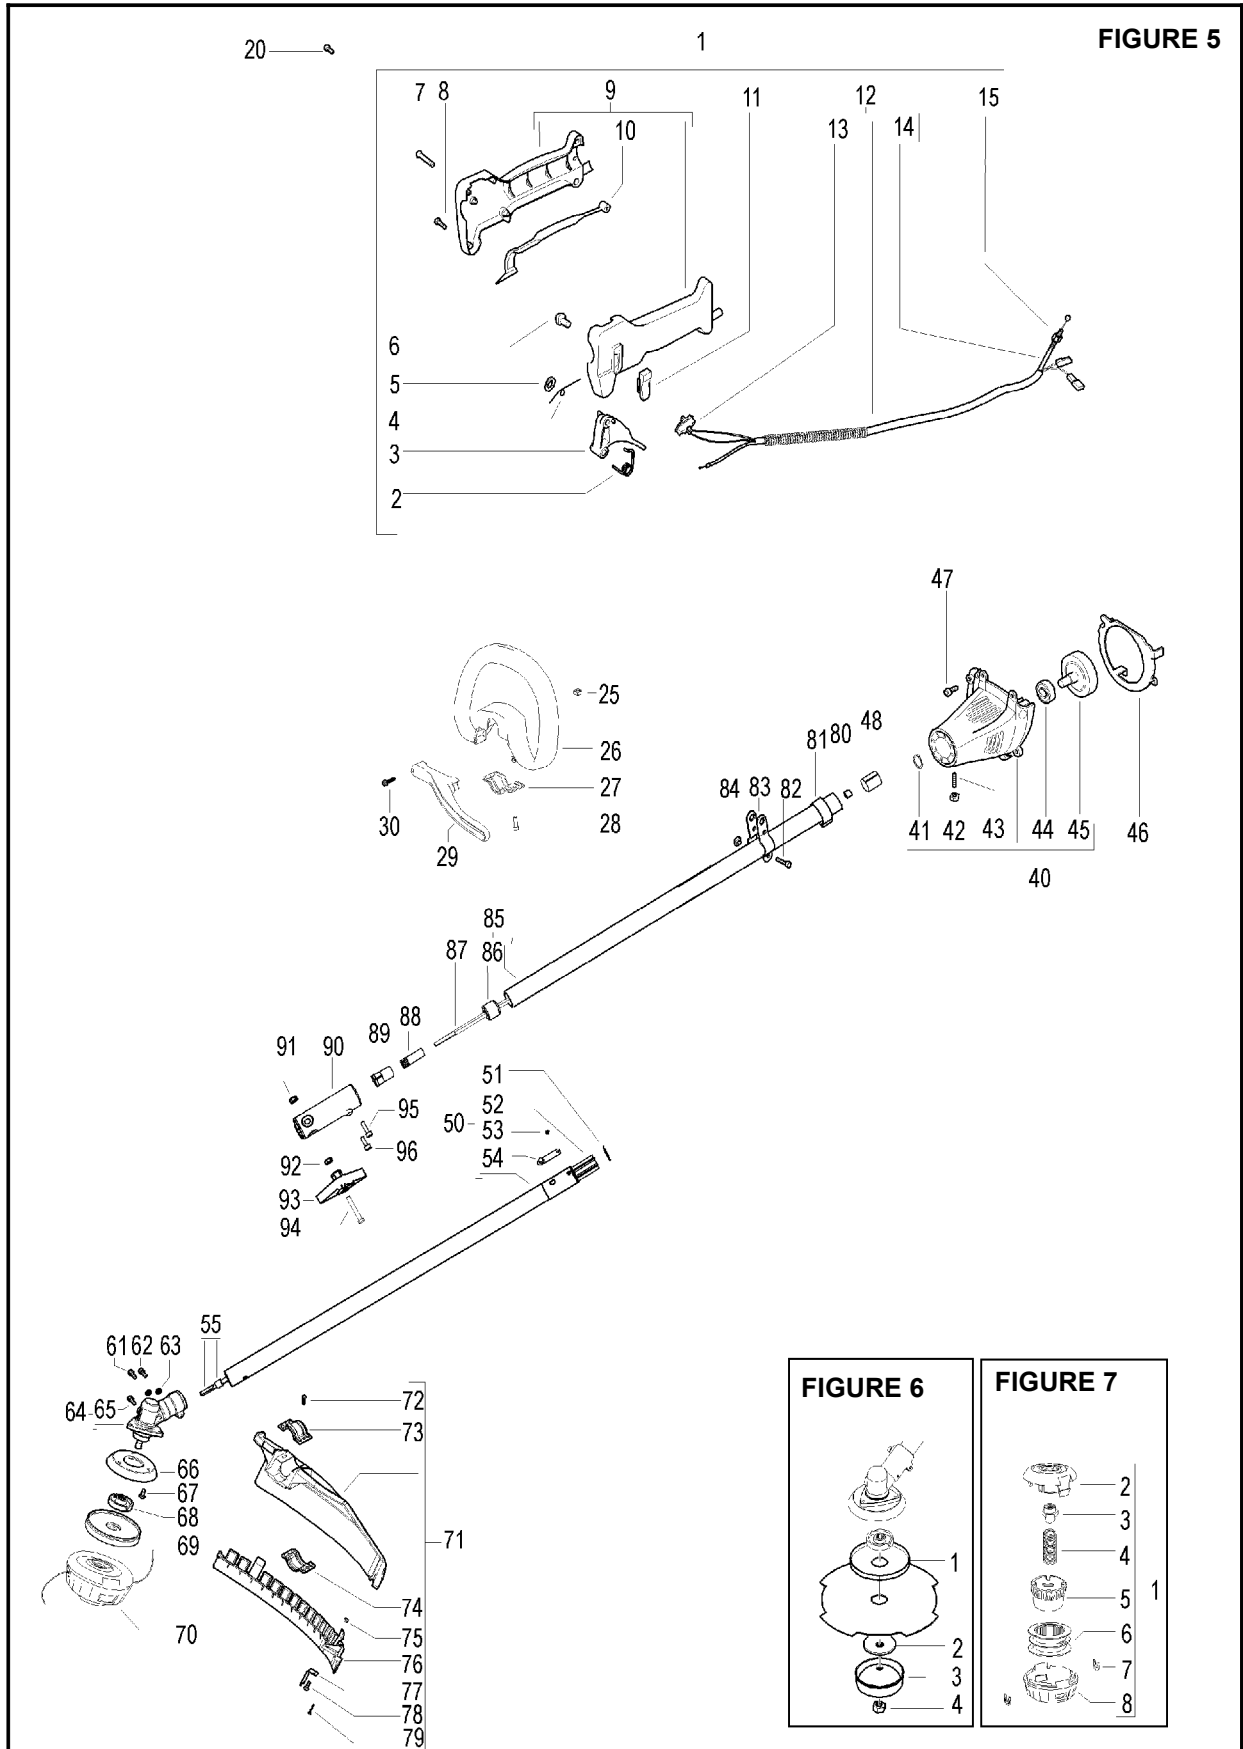

Item	P/N McC	P/N ELX	Qty	DESCRIPTION
FIGURE 5				
1	243564	538243564	1	trigger box assy
2	• 240091	538240091	1	throttle trigger spring
3	• 241296	538241296	1	throttle trigger
4	• 229973	538229973	1	throttle advance spring
5	• 227065	538227065	1	benzig
6	• 229823	538229823	1	throttle advance pin
7	• 240833	538240833	4	screw 3x20, self threading
8	• 240618	538240618	2	screw 3x16, self threading
9	• 246955	538246955	1	handle kit
10	•• 229819	538229819	1	safety lever
11	• 229824	538229824	1	throttle advance slide
12	• 243567	538243567	1	wires assy
13	•• 236394	538236394	1	switch
14	•• 243570	538243570	1	throttle cable
15	• 235912	538235912	1	nut M6
20	236981	538236981	2	screw 3,5x9,5 self threading
25	229524	538229524	2	nut M5
26	243540	538243540	1	loop handle
27	242629	538242629	1	lower clamp
28	235802	538235802	2	screw M5x14
29	243541	538243541	1	safety pole barrier
30	503217520	503217520	2	screw 5x20, self threading
40	243575	538243575	1	mount ass'y
41	• 236378	538236378	1	snap ring
42	• 241624	538241624	1	nut M8
43	• 243576	538243576	1	headless screw M8x35
44	• 235918	538235918	1	ball bearing
45	• 243572	538243572	1	clutch drum
46	242398	538242398	1	diaphragm
47	235806	538235806	4	screw M5x20
48	243584	538243584	1	reinforcement
50	249721	538249721	1	lower shaft assy
51	• 242831	538242831	2	shaft guide retainer ring
52	• 243206	538243206	1	shaft guide
53	• 243396	538243396	1	rivet
54	• 243395	538243395	1	button
55	243211	538243211	1	shaft + retainer
61	235802	538235802	1	screw M5x14
62	235803	538235803	1	screw M5x25
63	236529	538236529	2	split washer
64	242728	538242728	1	gear box
65	• 240151	538240151	1	screw M8x10
66	242729	538242729	1	flange adapter
67	240688	538240688	3	screw M5 and washer
A 68	242815	538242815	1	flange
B 69	242823	538242823	1	spacer
A 70	FIGURE 7			

Item	P/N McC	P/N ELX	Qty	DESCRIPTION
B 71	249155	538249155	1	guard ass'y
72	• 227563	538227563	2	screw M5x16
73	• 242629	538242629	1	upper clamp
74	• 242752	538242752	1	lower clamp
75	• 229208	538229208	2	nut
B 76	• 242644	538242644	1	guard extension
77	• 241973	538241973	1	line cutter
78	• 227563	538227563	2	screw M5x16
79	• 240862	538240862	1	screw M5x14
80	243290	538243290	1	shaft retainer ring
81	229850	538229850	2	cable retain
82	235911	538235911	2	screw M6x12
83	228152	538228152	2	half hook, d.25
84	236642	538236642	2	nut M6
85	243156	538243156	1	upper shaft assy
86	• 228192	538228192	3	bushing assy
87	243178	538243178	1	shaft
88	11249	538011249	1	shaft joint
89	11248	538011248	1	bushing
90	243180	538243180	1	joint
91	228926	538228926	1	self locking nut M6
92	235912	538235912	1	nut M6
93	502203802	502203802	1	knob
94	242146	538242146	1	screw M6x40
95	229077	538229077	1	screw M5x18
96	236381	538236381	1	screw M5x10

FIGURE 6				
B 1	241155	538241155	1	flange
A 2	241006	538241006	1	plate blade
A 3	236596	538236596	1	cup
A 4	240481	538240481	1	nut

FIGURE 7				
A 1	531025001	531025001	1	P 25 trimmer head
2	• 537419302	537419302	1	body
3	• 537338901	537338901	1	adapter T25
C 4	• 537338801	537338801	1	spring T25
C 5	• 537419601	537419601	1	knob
C 6	• 537419501	537419501	1	spool without line
C 7	• 537419701	537419701	2	bushing
8	• 537419401	537419401	1	cover

A=ALTA ROTAZIONE
B=MEDIA ROTAZIONE
C=ALTA ROTAZIONE
NUOVI CODICI

A=HIGH MOVING
B=MEDIUM MOVING
C=SLOW MOVING
NEW P. NUMBERS

A=HAUTE DEMANDE
B=MOYENNE DEMANDE
C=BASSE DEMANDE
NOUVELLES REFERENCES

A=GROBE NACHFRAGE
B=MITTELMAESSIGE
C=WENIGE NACHFRAGE
NEU CODEX