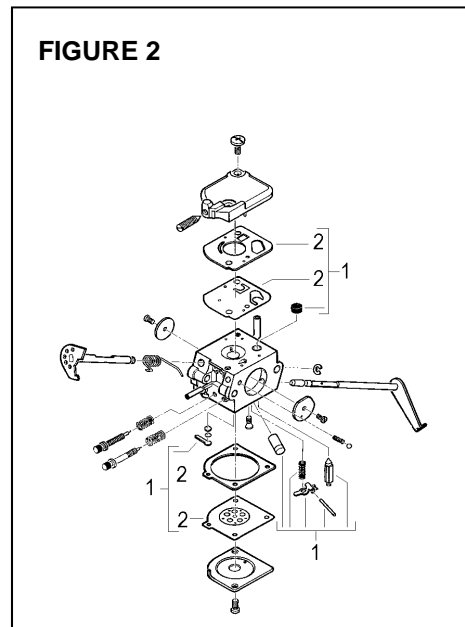

**FIGURE 1**

**FIGURE 2**

**FIGURE 1**

Item	P/N McC	P/N ELX	Qty	DESCRIPTION
<b>FIGURE 1</b>				
1	243486	538243486	1	crankshaft assy
C 2	235742	538235742	1	needle bearing 9x14x12
4	248177	538248177	1	piston kit
C 5	• 240002	538240002	1	piston ring
B 6	• 241735	538241735	1	piston pin
C 7	• 235008	538235008	2	snap ring
C 8	241594	538241594	2	ball bearing
C 9	242994	538242994	2	seal
10	241784	538241784	1	starter pawl assy
11	• 241781	538241781	1	ratchet
C 12	• 111088	538111088	1	snap ring
13	• 241782	538241782	1	spring
14	241624	538241624	1	nut M8
15	242803	538242803	1	cylinder
16	92879	538092879	1	spark plug RDJ8J
17	242860	538242860	1	cylinder spacer gasket
A 28	242037	538242037	2	muffler stud bolt
C 29	242517	538242517	1	gasket
30	242131	538242131	1	muffler
C 31	322231	538322231	1	exhaust baffle
C 32	235642	538235642	2	nut M5 self locking
33	242802	538242802	1	engine carter
34	241607	538241607	1	wire grommet
35	243311	538243311	1	flywheel
36	241604	538241604	1	clutch dust shield
B 37	241793	538241793	1	clutch assy
38	• 241743	538241743	2	clutch shoe
A 39	• 241794	538241794	2	clutch spring
40	• 241789	538241789	1	clutch rotor
41	243429	538243429	1	ignition coil
42	241630	538241630	1	ignition cable/ switch
43	235248	538235248	2	washer d. 5x10x1
C 44	235806	538235806	2	screw M5x20
45	236322	538236322	1	grommet
46	227565	538227565	4	screw 5x25-12,9
50	111057	538111057	2	screw 10-24
51	240131	538240131	1	screw M5x20
C 52	241590	538241590	1	carb. Spacer
53	235206	538235206	2	screw M5x20 + washer
54	241644	538241644	1	throttle cable guide
55	235163	538235163	1	washer
56	235642	538235642	1	nut M5
57	241600	538241600	1	carb.-spacer gasket
58	<b>FIGURE 2</b>			
59	241647	538241647	1	air filter housing
60	111058	538111058	2	nut 10-24
C 61	241652	538241652	1	air filter
62	242742	538242742	1	air filter cover (yellow)
	243590	538243590	1	air filter cover (orange)
63	218644	538218644	2	screw