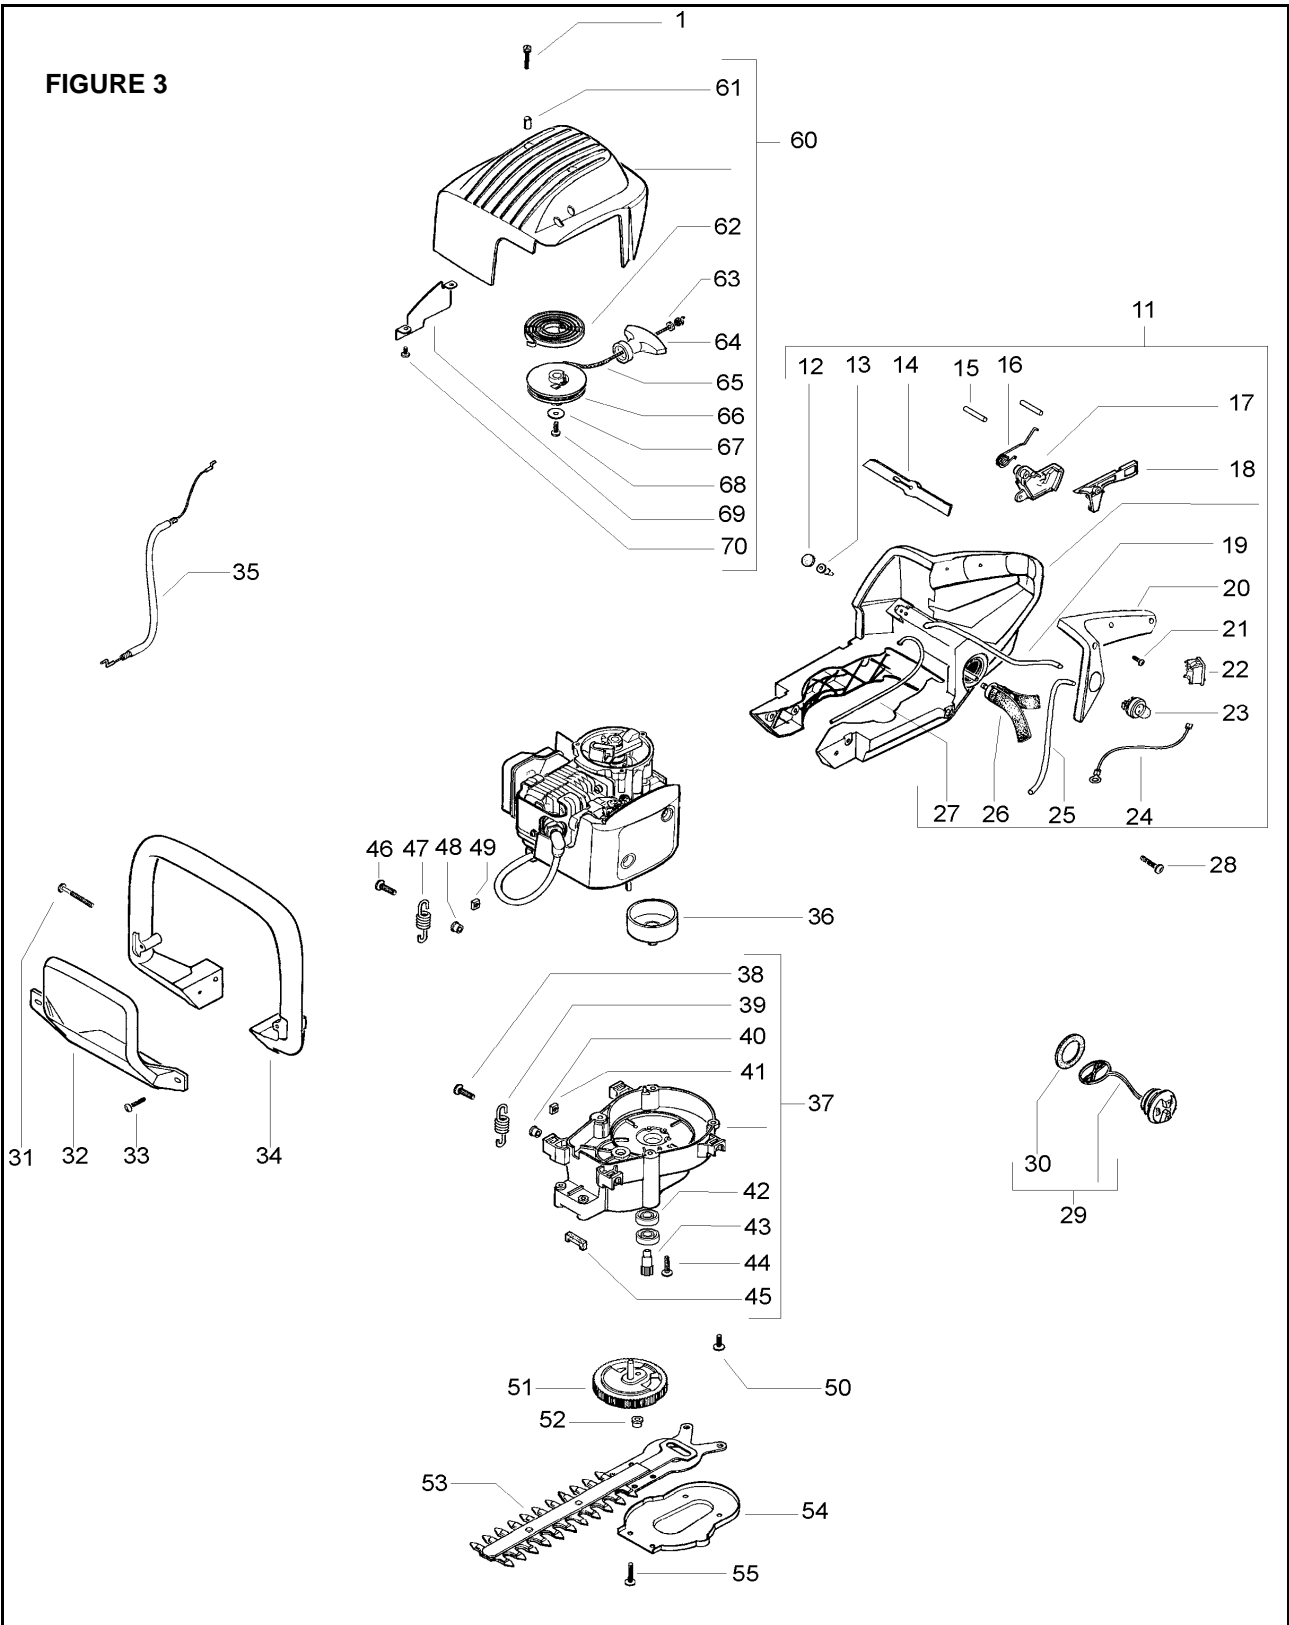

FIGURE 3

Item	P/N McC	P/N ELX	Qty	DESCRIPTION	Item	P/N McC	P/N ELX	Qty	DESCRIPTION
FIGURE 3									
1	241963	538241963	3	screw M4x22	50	227568	538227568	4	screw M4x20
C 11	243363	538243363	1	rear handle assy	C 51	242457	538242457	1	blade gear
C 12	• 241717	538241717	1	valve felt	B 52	242521	538242521	1	bushing
C 13	• 322199	538322199	1	valve duckbill	C 53	242458	538242458	1	17" blade assy
14	• 241709	538241709	1	cable holder	C 53	242584	538242584	1	22" blade assy
15	• 241762	538241762	2	pin d.4x25,5	54	241761	538241761	1	gear box cover
16	• 241637	538241637	1	spring	55	111117	538111117	6	screw 10-14x1"
C 17	• 241635	538241635	1	throttle rigger	60	241858	538241858	1	cover assy (yellow)
C 18	• 241636	538241636	1	safety lever		243588	538243588	1	cover assy (orange)
B 19	• 241777	538241777	1	mix pipe	61	• 241617	538241617	3	bushing 5x10
20	• 243332	538243332	1	half handle left	B 62	• 241619	538241619	1	starter spring
21	• 240862	538240862	3	screw - self threading 4x18	63	• 235612	538235612	1	washer d.4x9x0,8
C 22	• 242439	538242439	1	switch	64	• 241778	538241778	1	starter's handle
C 23	• 224242-01	538022424	1	primer	A 65	• 241746	538241746	1	starter rope
24	• 241867	538241867	1	ground cable	B 66	• 241620	538241620	1	starter pulley
B 25	• 241776	538241776	1	primer pipe	67	• 241703	538241703	1	washer d.4x16x0,8
A 26	• 240452	538240452	1	pick up	68	• 240862	538240862	1	screw - self threading 4x18
B 27	• 241775	538241775	1	tube mix	69	• 241758	538241758	1	air conductor
28	111117	538111117	2	screw 10-14x1"	70	• 111069	538111069	2	screw 8x16x0.375
B 29	240865	538240865	1	fuel cap assy					
C 30	• 235510	538235510	1	o-ring					
31	219883	538219883	4	screw 10-14x1,69					
32	241654	538241654	1	front handle protection					
33	111117	538111117	2	screw 10-14x1"					
34	241868	538241868	1	front handle					
C 35	241642	538241642	1	gas cable					
C 36	241771	538241771	1	clutch drum					
37	249083	538249083	1	gear box assy					
38	• 217936	538217936	2	screw 10-24x0,75					
C 39	• 241634	538241634	2	spring					
40	• 241765	538241765	2	bushing					
41	• 218005	538218005	2	square nut 10-24					
42	• 235897	538235897	2	ball bearing 10x26x8 (6000-2RS1)					
43	• 225007-01	538225007	1	gear					
44	• 218644	538218644	2	screw 10-14x0,75					
45	• 241633	538241633	1	dust shield					
46	217936	538217936	2	screw 10-24x0,75					
C 47	241634	538241634	2	spring					
48	241765	538241765	2	bushing					
49	218005	538218005	2	square nut 10-24					

A=ALTA ROTAZIONE
B=MEDIA ROTAZIONE
C=ALTA ROTAZIONE
NUOVI CODICI

A=HIGH MOVING
B=MEDIUM MOVING
C=SLOW MOVING
NEW P. NUMBERS

A=HAUTE DEMANDE
B=MOYENNE DEMANDE
C=BASSE DEMANDE
NOUVELLES REFERENCES

A=GROBE NACHFRAGE
B=MITTELMAESSIGE
C=WENIGE NACHFRAGE
NEU CODEX