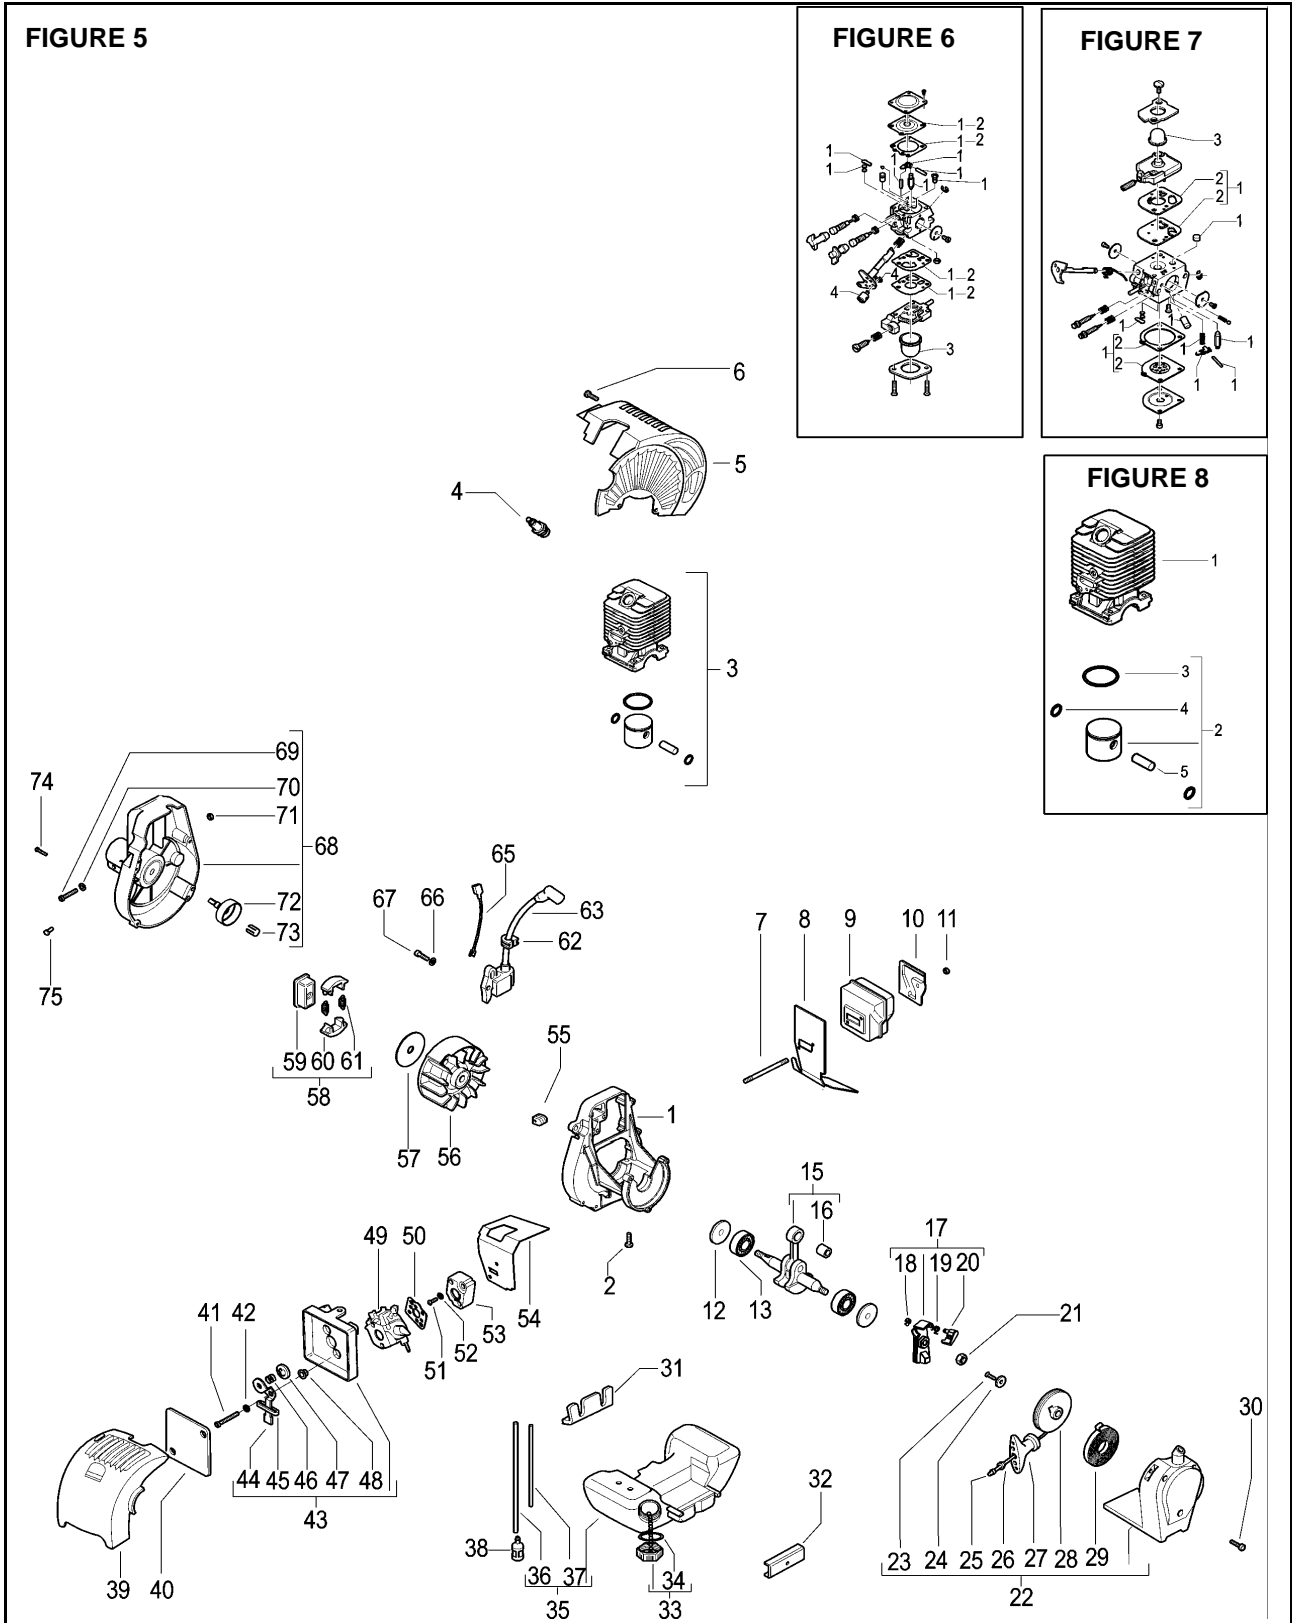

Item	P/N McC	P/N ELX	Qty	DESCRIPTION
FIGURE 5				
1	242802	538242802	1	crankcase
2	227565	538227565	4	screw M5x25
3	FIGURE 8			
A 4	92879	538092879	1	spark plug RDJ8J
5	242089	538242089	1	engine cover (grey)
6	241963	538241963	2	screw M4x22
7	242037	538242037	2	stud bolt
B 8	243273	538243273	1	exhaust gasket
C 9	242131	538242131	1	muffler
10	323760	538323760	1	muffler shield
11	235642	538235642	2	nut M5
C 12	242994	538242994	2	seal
C 13	241594	538241594	2	ball bearing
15	243486	538243486	1	crankshaft assy
C 16	• 235742	538235742	1	needle bearing
17	241784	538241784	1	starter pawl assy
18	• 111088	538111088	1	snap ring
19	• 241782	538241782	1	spring
20	• 241781	538241781	1	pawl
21	235248	538235248	1	nut
C 22	242041	538242041	1	starter assy
23	• 240862	538240862	1	screw M4x18
24	• 241703	538241703	1	washer
A 25	• 241746	538241746	1	rope
26	• 235612	538235612	1	washer
27	• 241778	538241778	1	handle
B 28	• 241620	538241620	1	pulley
B 29	• 241619	538241619	1	spring
30	241963	538241963	3	screw M4x20
31	242038	538242038	1	tank grommet (crankcase side)
32	242039	538242039	1	tank grommet (starter side)
B 33	242484	538242484	1	fuel tank cap assy
A 34	• 236564	538236564	1	gasket
C 35	242040	538242040	1	fuel tank assy
B 36	• 229717	538229717	1	hose
B 37	• 229743	538229743	1	primer bulb hose
A 38	93720	538093720	1	fuel pickup
39	242103	538242103	1	air filter cover (grey)
B 40	242035	538242035	1	air filter
41	235808	538235808	2	screw 5x50
42	235248	538235248	1	washer
43	248485	538248485	1	air box assy
44	• 241769	538241769	1	choke lever
45	• 241622	538241622	1	choke lever grommet
46	• 235822	538235822	1	spring
47	• 241602	538241602	1	choke shutter
48	• 227022	538227022	2	bushing
C 49	FIGURE 6 / FIGURE 7			
A 50	241600	538241600	1	carb. Gasket
51	235806	538235806	2	screw M5x20
52	235248	538235248	2	washer

Item	P/N McC	P/N ELX	Qty	DESCRIPTION
B 53	241750	538241750	1	carb. Spacer
B 54	242860	538242860	1	intake gasket
55	241607	538241607	1	grommet
56	243311	538243311	1	flywheel
57	241604	538241604	1	dust shield
B 58	241793	538241793	1	clutch assy
59	• 241789	538241789	1	clutch hub
60	• 241743	538241743	2	clutch shoe
A 61	• 241794	538241794	2	clutch spring
62	236322	538236322	1	grommet
C 63	243429	538243429	1	ignition coil
65	241606	538241606	1	ground wire
66	235248	538235248	2	washer
67	235806	538235806	2	screw M5x20
C 68	241725	538241725	1	joint assy
69	• 235803	538235803	1	screw M5x25
70	• 235248	538235248	1	washer
71	• 229524	538229524	1	nut M5
72	• 241785	538241785	1	clutch drum
73	• 228260	538228260	1	pin
74	227568	538227568	4	screw M4x20
75	236981	538236981	1	screw 3,5x9,5

FIGURE 6 WALBRO WT 686				
C -	242932	538242932		carb.
B 1	• 324013	538324013		K20 rep. Kit
A 2	•• 324009	538324009		D20 gasket kit
C 3	• 225834	538225834		primer bulb
4	• 224466	538224466		swivel kit

FIGURE 7 ZAMA C1Q M38				
C -	-	-		carb.
B 1	• 300465	538300465		RB-28 rep.kit
A 2	•• 300473	538300473		diaph/gasket kit
C 3	• 246946	538246946		primer bulb

FIGURE 8 cylinder, piston 25cc				
C 1	242803	538242803	1	cylinder
C 2	248177	538248177	1	piston kit
B 3	• 240002	538240002	1	piston ring
4	• 235008	538235008	2	snap ring
5	• 241735	538241735	1	piston pin

FIGURE 8 cylinder, piston 29cc				
C 1	243076	538243076	1	cylinder
C 2	249179	538249179	1	piston kit
B 3	• 242602	538242602	1	piston ring
4	• 235008	538235008	2	snap ring
5	• 241735	538241735	1	piston pin

A=ALTA ROTAZIONE
B=MEDIA ROTAZIONE
C=ALTA ROTAZIONE
NUOVI CODICI

A=HIGH MOVING
B=MEDIUM MOVING
C=SLOW MOVING
NEW P. NUMBERS

A=HAUTE DEMANDE
B=MOYENNE DEMANDE
C=BASSE DEMANDE
NOUVELLES REFERENCES

A=GROBE NACHFRAGE
B=MITTELMAESSIGE
C=WENIGE NACHFRAGE
NEU CODEX