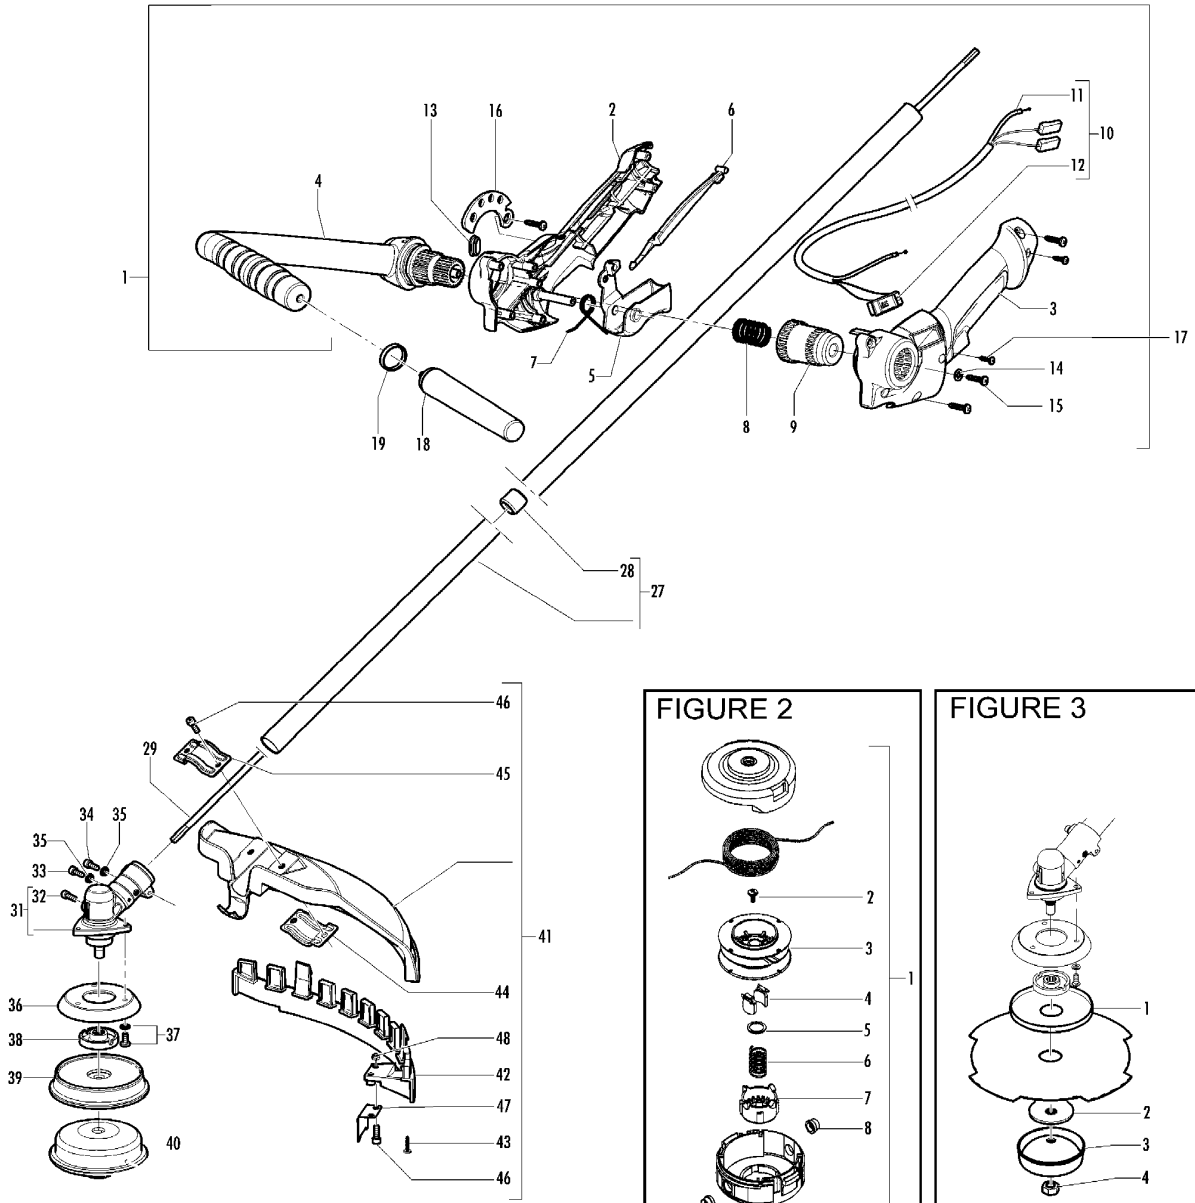

FIGURE 1

Item	P/N McC	P/N ELX	Qty	DESCRIPTION
------	---------	---------	-----	-------------

Item	P/N McC	P/N ELX	Qty	DESCRIPTION
------	---------	---------	-----	-------------

**FIGURE 1**

1	242861	538242861	1	handle ass'y
2	• 242862	538242862	1	rear handle (right half)
3	• 242863	538242863	1	rear handle (left half)
C 4	• 242864	538242864	1	front handle
5	• 242865	538242865	1	throttle trigger
6	• 242866	538242866	1	safety lever
7	• 242868	538242868	1	trigger spring
8	• 242869	538242869	1	front handle lock spring
C 9	• 242870	538242870	1	front handle button
C 10	• 242872	538242872	1	wires ass'y
C 11	•• 242910	538242910	1	wire
C 12	•• 242439	538242910	1	switch
13	• 242648	538242648	1	cap
14	• 235248	538235248	1	washer
15	• 240862	538240862	7	screw
16	• 242873	538242873	1	harness ring
17	229632	538229632	2	screw
C 18	242871	538242871	1	barrier
19	242931	538242931	1	barrier ring
C 27	242442	538242442	1	shaft ass'y
C 28	• 228192	538228192	5	bushing ass'y
C 29	240486	538240486	1	drive shaft
31	242728	538242728	1	gear box
32	• 240151	538240151	1	screw M8x10
33	235802	538235802	1	screw 5x14
34	235803	538235803	1	screw 5x25
35	236529	538236529	2	split washer
36	242729	538242729	1	flange adapter
37	240688	538240688	3	screw M5 and washer
A 38	242815	538242815	1	flange
B 39	242823	538242823	1	spacer
A 40		<b>FIGURE 2</b>	1	string head
B 41	249155	538249155	1	guard ass'y
B 42	• 242644	538242644	1	guard extension
43	• 240862	538240862	1	screw M5x14
44	• 242752	538242752	1	lower clamp
45	• 242629	538242629	1	upper clamp
46	• 227563	538227563	4	screw M5x16
47	• 241973	538241973	1	line cutter
48	• 229208	538229208	2	nut

**FIGURE 2**

A 1	538249346	538249346	1	string head
2	• 249374	538249374	1	set screw
C 3	• 249375	538249375	1	reel
C 4	• 249376	538249376	2	ratchet
C 5	• 249377	538249377	1	washer
C 6	• 249378	538249378	1	return spring
C 7	• 249379	538249379	1	button
C 8	• 249380	538249380	2	eyelet