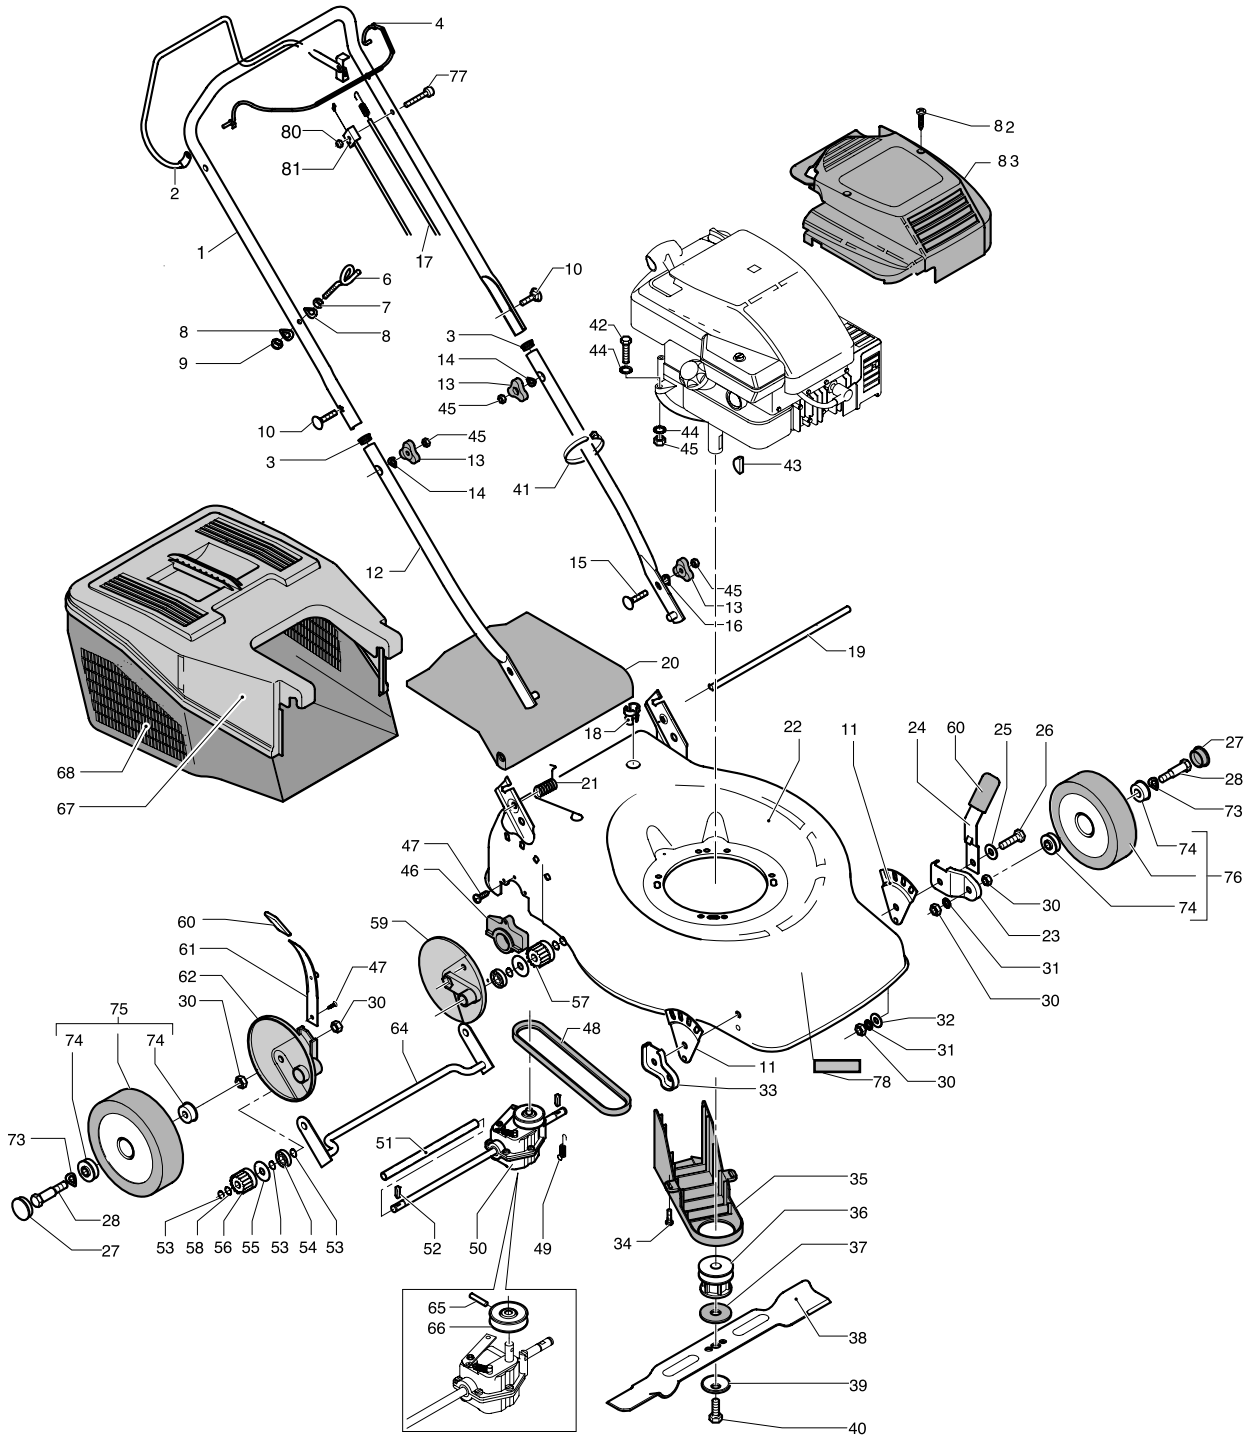

PNC	Type/Prefix/nd	Model	Brand
953878099		TITANIUM 46SD	McCULLOCH

Number of Pages 1 of 3

Factory: ILY - Parabiago		Product Group: ON 107
Publication Number:	EIPL2005_PP0503006	Petrol Wheeled
Publication Date:	16/03/05	Sub Group: 1073

Pos.	PN ELX	DESCRIPTION	Q.ty	Pos.	PN ELX	DESCRIPTION	Q.ty
1	531205203	UPPER HANDLE	1	40	531208008	SCREW	1
2	531205208	CLUTCH HANDLE	1	41	531205581	CLAMP	2
3	531208950	PLUG	2	42	531205196	SCREW	3
4	531211429	BRAKE HANDLE	1	43	531204907	KEY	1
6	531205169	CABLE HOOK	1	44	531207981	WASHER	6
7	531207165	NUT	1	45	531207982	NUT	7
8	531204961	WASHER	2	46	531205944	SUPPORT	2
9	531208491	NUT	1	47	531208216	SCREW	3
10	531207089	SCREW	2	48	531207280	BELT	1
11	531210608	SUPPORT	2	49	531205216	SPRING	1
12	531206071	HANDLE LOWER	2	50	531213047	GEAR-BOX	1
13	531204923	KNOP	4	51	531207697	SPACER TUBE	1
14	531207090	WASHER	2	52	531205108	KEY	2
15	531204921	SCREW	2	53	531208772	SEEGER	6
16	531204922	WASHER	2	54	531208778	BALL-BEARING	2
17	531206191	CABLE	1	55	531207847	WASHER	2
18	531205557	CABLE LOCK	1	56	531205045	PINION	1
19	531205060	TIE ROD	1	57	531205046	PINION	1
20	531212646	DEFLECTOR	1	58	531208859	WASHER	2
21	531205999	SPRING	1	59	531205195	FLANGE	1
22	531212432	DECK	1	60	531207986	SHEATING	3
23	531204914	SUPPORT	1	61	531205228	LEVER	1
24	531207985	LEVER	2	62	531205194	FLANGE	1
25	531206020	WASHER	2	64	531205210	AXLE	1
26	531204912	SCREW	2	65	531207703	RESILIENT PIN	1
27	531210538	PLUG	4	66	531208899	PULLEY	1
28	531205042	SCREW	4	67	531208296	GRASS CATCHER UPPER	1
30	531207978	NUT	10	68	531208313	GRASS CATCHER BOTTOI	1
31	531208974	WASHER	4	73	531206644	WASHER	4
32	531207989	WASHER	2	74	531205214	BALL-BEARING	8
33	531204915	SUPPORT	1	75	531210613	WHEEL	2
34	531207856	SCREW	3	76	531210703	WHEEL	2
35	531205047	BELT HOUSING	1	77	531206346	SCREW	1
36	531205048	BLADE ADAPTER	1	80	531205213	NUT	1
37	531207243	WASHER	1	81	531213434	CABLE BRAKE	1
38	531211017	BLADE	1	82	531211690	MOTOR COVER	1
39	531207237	WASHER	1	83	531212406	ENGINE HOUSING	1