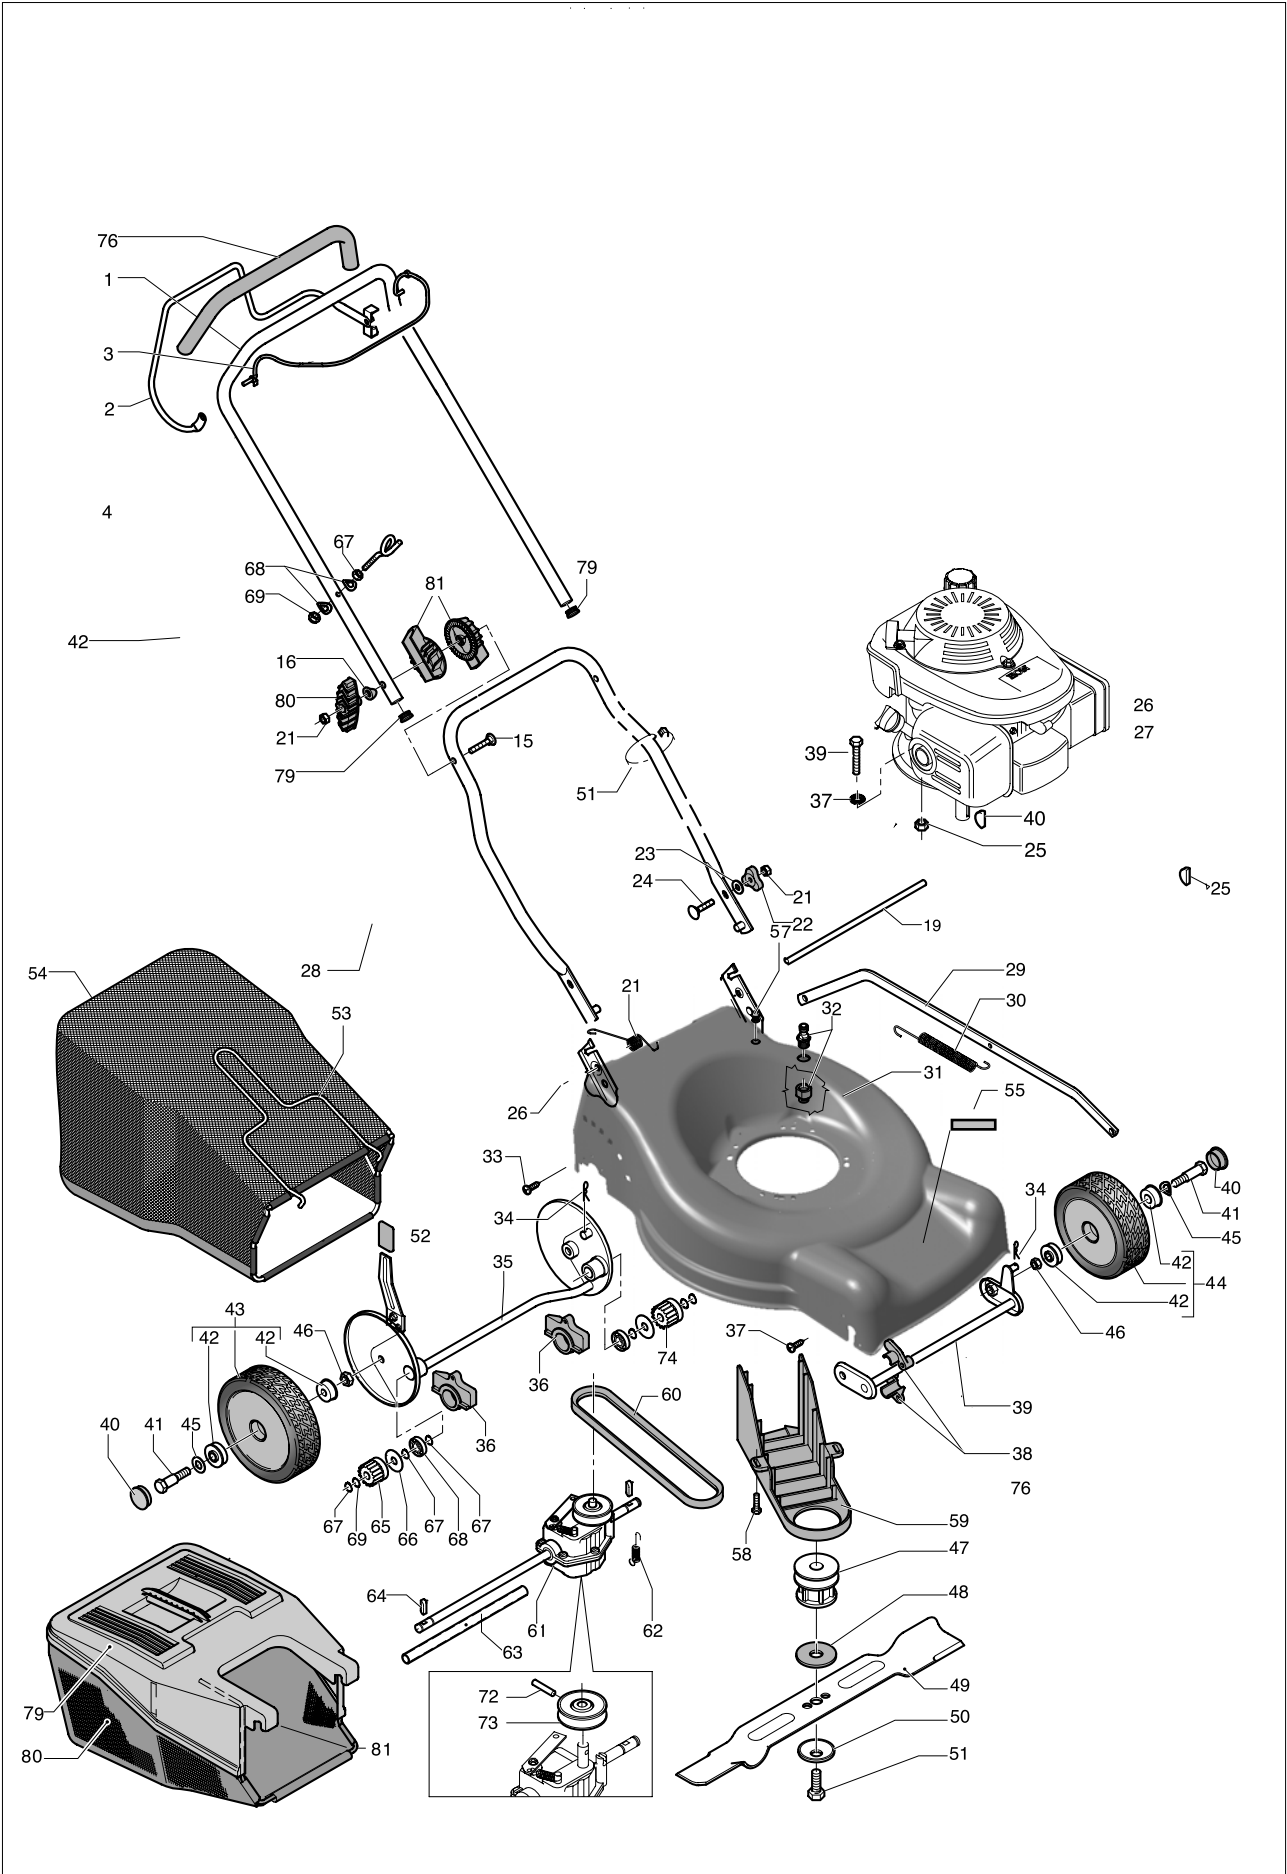

Pos.	PN ELX	MEP P/n°	DESCRIPTION	Q.ty	Pos.	PN ELX	MEP P/n°	DESCRIPTION	Q.ty
1	531205989	10146243	SHEATHING	1	40	531210538	10114801	PLUG	4
2	531211438	10172933	HANDLE	1	41	531205042	10120090	SCREW	4
3	531211452	10135891	BRAKE HANDLE	1	42	531205214	10121900	BALL-BEARING	4
4	531206212	10155420	SCREW	1	43	531210613	9122041	WHEEL	2
5	531206666	10284700	WASHER	1	44	531210703	9175111	WHEEL	2
6	531206210	10155360	ACCELERATOR- B&S -	1	45	531206644	10275100	WASHER	4
6	531205096	10121010	ACCELERATOR-Honda-	1	46	531207978	20101700	NUT	4
7	531205213	10121890	NUT	1	47	531206169	10155040	BLADE ADAPTER	1
8	531205191	10121610	BRAKE CABLE	1	48	531207243	10531700	WASHER	1
9	531205169	10121470	CABLE HOOK	2	49	531206546	10177510	BLADE	1
10	531204961	10115900	WASHER	4	50	531207237	10530900	WASHER	1
11	531207165	10501200	NUT	2	51	531208008	20120580	SCREW	1
12	531208491	20281800	NUT	2	52	531207986	20107203	SHEATHING	1
13	531205581	10135600	CLAMP	2	53	531213262	10187523	GRASS CATC.FRAME	1
14	531211480	10173060	SCREW	2	54	531213264	10187553	GRASS CATC.SAC	1
15	531211581	10173103	PLATE	2	55	531211559	9999A255	LABEL -PARTNER-	1
16	531211473	10173003	DISK	2	55	531211898	99999A313	LABEL -McCulloch-	1
17	531211476	10173033	SPRING	2	57	531205557	10135413	CABLE LOCK	1
18	531211474	10173013	DISK	2	58	531207856	10831800	SCREW	3
19	531204922	10114200	WASHER	2	59	531213270	10187563	BELT HOUSING	1
20	531205840	10141253	KNOP	2	60	531206176	10155100	BELT - Z 291\2 -	1
21	531211840	10173270	SPRING	1	61	531212936	9173710	GEAR-BOX	1
22	531205196	10121700	SCREW	3	62	531206182	10155210	SPRING	1
23	531207981	20106200	WASHER	6	63	531207697	10766503	SPACER TUBE	1
24	531207982	20106300	NUT	3	64	531205108	10121160	KEY	2
25	531204907	10100900	KEY	1	65	531205045	10120160	PINION	1
26	531210824	10175400	WASHER	2	66	531207847	10831200	WASHER	2
27	531211441	10172980	TIE ROD	1	67	531208772	20655800	SEEGER	6
28	531212646	10173511	DEFLECTOR	1	68	531208778	20657600	BALL-BEARING	2
29	531213263	10187533	AXLE	1	69	531208859	20761300	WASHER	2
30	531205056	10120460	SPRING	1	70	531205616	10135883	CLUTCH HANDLE	1
31	531213269	1018754E	DECK -Partner-Gray-	1	71	531211847	10173110	CABLE	1
31	531213329	10187543	DECK-McCulloch-Black-	1	74	531205046	10120170	PINION	1
32	531205848	10141313	COMPLETE CONNECTIC	1	75	531211966	10155560	SPACER	2
33	531208216	20135720	SCREW	2	76	531206031	10146690	SAFETY HOUSING	1
34	531206653	10281400	COTTER PIN	2	77	531205823	10140983	SCREW	1
35	531212578	1012109ZC	AXLE	1	78	531205818	10140970	MOTOR COVER	1
36	531205944	10146093	SUPPORT	2	79	531208296	20146113	GRASS-CATC.COVER	1
37	531208844	20734900	SCREW	4	80	531213391	20187623	GRASS-CATC.SAC	1
38	531205057	10120473	SUPPORT	4	81	531213392	20187633	GRASS-CATC.FRAME	1
39	531212587	1012029ZC	AXLE	1	82	531206031	10146690	HOUSING HONDA	1