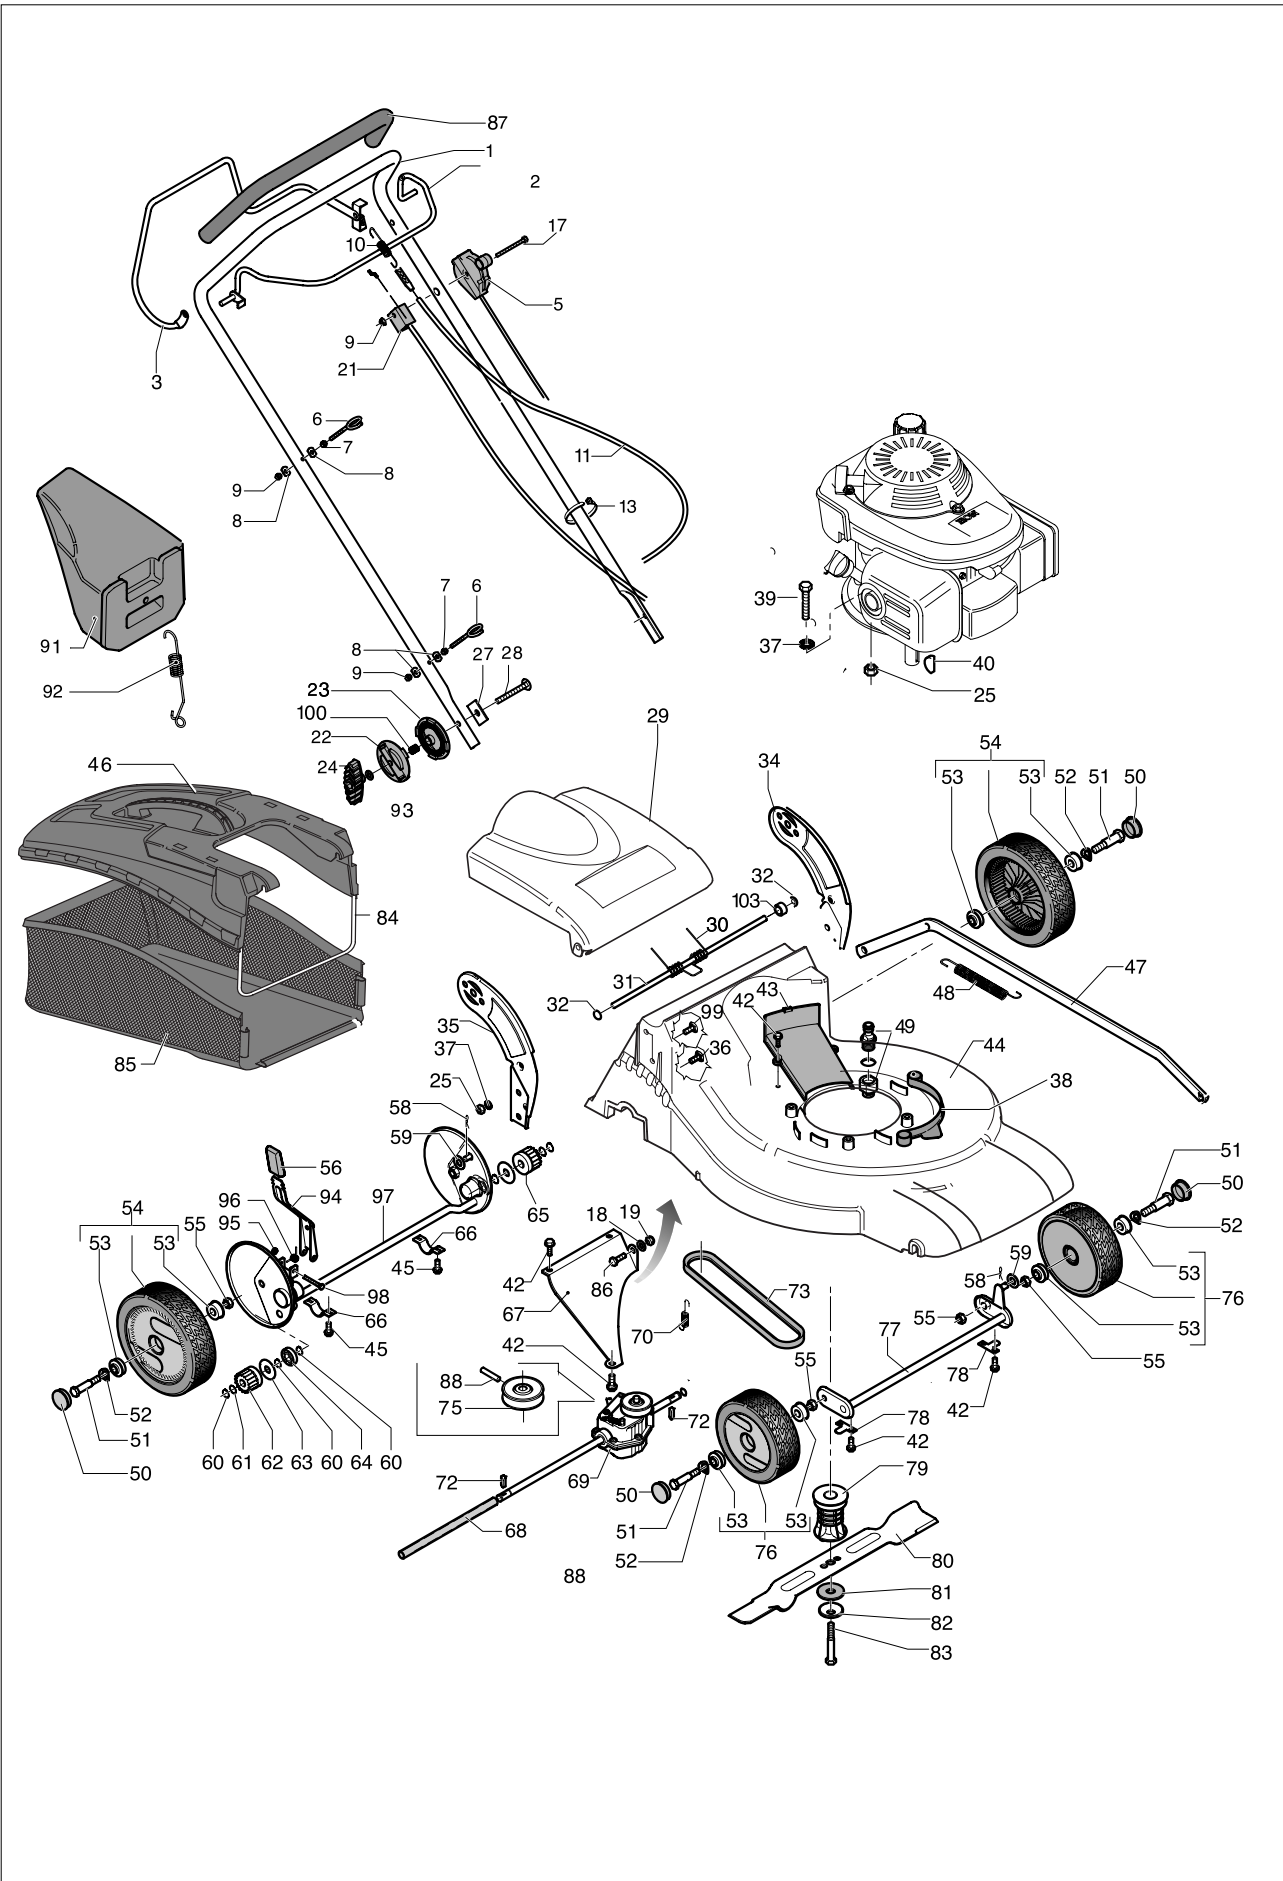

| Pos. | PN ELX | MEP P/n° | DESCRIPTION | Q.ty | Pos. | PN ELX | MEP P/n° | DESCRIPTION | Q.ty |
|------|-----------|----------|-------------------|------|------|-----------|-----------|--------------------|------|
| 1 | 531211438 | 10172333 | HANDLE | 1 | 55 | 531207978 | 20101700 | NUT M10 | 6 |
| 2 | 531211452 | 10135891 | LEVER-BRAKE | 1 | 56 | 531207986 | 20107203 | SHEATHING | 1 |
| 3 | 531205616 | 10135883 | LEVER-CLUTCH | 1 | 58 | 531206653 | 10281400 | COTTER-PIN | 2 |
| 5 | 531205096 | 10121010 | ACCELERATOR | 1 | 59 | 531204906 | 10069200 | WASHER | 2 |
| 6 | 531205169 | 10121470 | CABLE-HOOK | 2 | 60 | 531208772 | 20655800 | SEEGER | 6 |
| 7 | 531207165 | 10501200 | NUT M6 | 2 | 61 | 531208859 | 20761300 | WASHER | 2 |
| 8 | 531204961 | 10115900 | WASHER | 4 | 62 | 531205045 | 10120160 | PINION DX | 1 |
| 9 | 531205213 | 10121890 | NUT M5 | 2 | 63 | 531207847 | 10831200 | WASHER | 2 |
| 10 | 531210573 | 10177570 | SPRING | 1 | 64 | 531208778 | 20657600 | BALL-BEARING | 2 |
| 11 | 531211847 | 10173110 | CABLE- CLUTCH | 1 | 65 | 531205046 | 10120170 | PINION SX | 1 |
| 17 | 531206212 | 10155420 | SCREW | 1 | 66 | 531206652 | 10281200 | SUPPORT | 2 |
| 18 | 531206666 | 10284700 | WASHER | 4 | 67 | 531213219 | 10180080 | DEFLECTOR | 1 |
| 19 | 531208492 | 20282100 | NUT M5 | 1 | 68 | 531207697 | 10766503 | TUBE | 1 |
| 21 | 531213434 | 10173930 | BRAKE CABLE | 1 | 69 | 531213408 | 9180180 | GEAR-BOX | 1 |
| 22 | 531211474 | 10173013 | DISCK EX | 2 | 70 | 531206289 | 10160070 | SPRING | 1 |
| 23 | 531211473 | 10173003 | DISCK INT. | 2 | 72 | 531205108 | 10121160 | KEY | 2 |
| 24 | 531205840 | 10141253 | KNOB | 2 | 73 | 531206701 | 10294900 | BELT | 1 |
| 25 | 531207982 | 20106300 | NUT M8 | 7 | 75 | 531208899 | 20768203 | PULLEY | 1 |
| 26 | 531205581 | 10135600 | CLAMP | 2 | 76 | 531210613 | 9122041 | WHEEL | 2 |
| 27 | 531211581 | 10173103 | PLATE | 1 | | 531212358 | 10172883 | PLUG | 2 |
| 28 | 531211480 | 10173060 | SCREW M8 | 2 | 77 | 531213213 | 1018006ZC | | 1 |
| 29 | 531213339 | 10180021 | DEFLECTOR-yellow- | 1 | 78 | 531205536 | 10135270 | SUPPORT | 2 |
| 30 | 531213343 | 10180270 | SPRING | 1 | 79 | 531207848 | 10831300 | BLADE ADAPTER | 1 |
| 31 | 531213344 | 10180190 | TIE-ROD | 1 | 80 | 531206546 | 10177510 | BLADE | 1 |
| 32 | 531210824 | 10175400 | WASHER | 1 | 81 | 531207243 | 10531700 | WASHER | 1 |
| 34 | 531213367 | 10180291 | SUPPORT | 1 | 82 | 531207237 | 10530900 | WASHER | 1 |
| 35 | 531213273 | 10175661 | SUPPORT | 1 | 83 | 531206649 | 10280901 | SCREW 3/8X65 | 1 |
| 36 | 531204921 | 10114100 | SCREW M8 X 25 | 4 | 84 | 531213210 | 20180053 | GRASS CATCH.FRAME | 1 |
| 37 | 531207981 | 20106200 | WASHER | 10 | 85 | 531213359 | 10180303 | SAC - Partner - | 1 |
| 38 | 531206308 | 10160273 | HOUSING | 1 | | | 10180283 | SAC - Mc Culloch - | |
| 39 | 531207107 | 10407800 | SCREW M8 X 60 | 2 | 86 | 531207838 | 10830300 | SCREW TE 5\16 | 1 |
| 39 | 531205768 | 10140420 | SCREW M8X90 | 1 | 87 | 531205989 | 10146243 | SHEATHING | 1 |
| 40 | 531204907 | 10100900 | KEY | 1 | 88 | 531207703 | 10768400 | COTTER-PIN | 1 |
| 42 | 531207856 | 10831800 | SCREW | 9 | 91 | 531213226 | 10180153 | MULCHING-PLUG | 1 |
| 43 | 531213225 | 10180123 | BELT HOUSING | 1 | 92 | 531205831 | 10141150 | SPRING | 1 |
| 44 | 531213205 | 10180011 | DECK-yellow- | 1 | 93 | 531204922 | 10114200 | WASHER | 1 |
| 45 | 531207385 | 10602800 | SCREW | 4 | 94 | 531212364 | 1017546ZC | LEVER | 1 |
| 46 | 531213209 | 20180033 | GRASS CATCH.COVE | 1 | 95 | 531208492 | 20282100 | NUT M5 | 1 |
| 47 | 531213222 | 10180103 | ROD | 1 | 96 | 531210817 | 10175450 | SPRING | 1 |
| 48 | 531205715 | 10140090 | SPRING | 1 | 97 | 531213446 | 017342ZC/ | AXLE | 1 |
| 49 | 531205848 | 10141313 | CONNECTION-COMPL | 1 | 98 | 531206346 | 10162910 | SCREW | 1 |
| 50 | 531210538 | 10114801 | PLUG | 4 | 99 | 531205741 | 10140310 | SCREW M8 X16 | 1 |
| 51 | 531205042 | 10120090 | SCREW | 4 | 100 | 531211476 | 10173033 | SPRING | 1 |
| 52 | 531206644 | 10275100 | WASHER | 4 | 103 | 531211966 | 10155560 | SPACER H10 | 1 |
| 53 | 531205214 | 10121900 | BALL-BEARING | 8 | | | | | |
| 54 | 531210726 | 9175101 | WHEEL | 2 | | | | | |